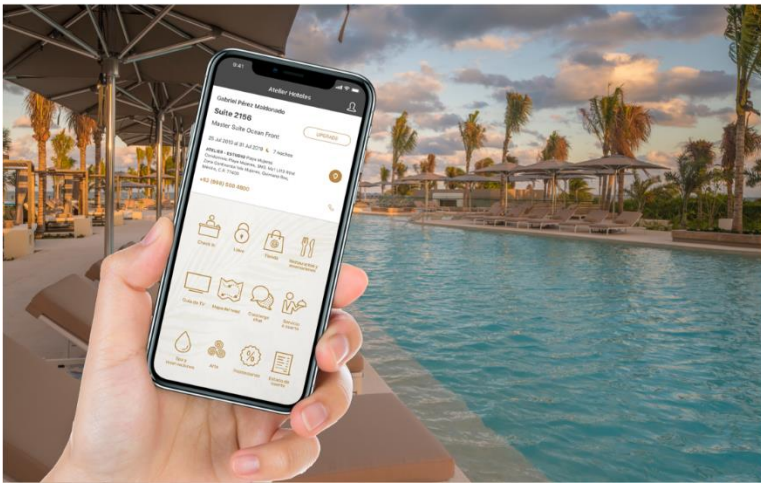

Los bares ofrecen una selecta variedad de bebidas nacionales e internacionales, además de refrescantes cocteles preparados por expertos en la mixología contemporánea. ESTUDIO Playa Mujeres ofrece programas como Doodle Chef®, donde los pequeños huéspedes podrán disfrutar de ricos alimentos mientras se divierten en Doodle Land.

SERVICIO A LA SUITE 24 HORAS

Los sabores más exquisitos de México y el mundo se pueden disfrutar desde la comodidad de las suites, una experiencia enmarcada por la vista al mar o al campo de golf que se puede apreciar desde el balcón o la terraza. Las diversas opciones del menú del servicio a la suite de ESTUDIO Playa Mujeres se han diseñado y son preparados por reconocidos chefs. El Servicio a la Suite está disponible las 24 horas a través de la app o la operadora.

TECNOLOGÍA ENVOLVENTE®

ESTUDIO Playa Mujeres ofrece una experiencia inmersiva en la innovación tecnológica a través de la ATELIER App. Diseñada para la comodidad de los invitados, la aplicación de ATELIER-ESTUDIO Playa Mujeres permite realizar desde un check-in hasta interacción 3D con las instalaciones del resort; de este modo, se asegura la máxima comodidad y relajación para toda la familia.